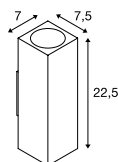

229535 693

229532 693

THEO UP/DOWN  
WL, QPAR51

SOCKET  
INSIDE

Productspecificaties

220-240 V ~ 50/60 Hz  
Materiaal: aluminium / glas

Maattekening

Lichtbronadvies

SOCKET  
INSIDE

Productspecificaties

230 V ~ 50 Hz  
Materiaal: aluminium / glas

Maattekening

Lichtbronadvies

Led GU10 13 W 30°  
2700 K 1100 lm  
13 kWh / 1000 h  
Art. nr. 1001242 | 79,00 EUR

Led GU10 13 W 140°  
2700 K 1000 lm  
13 kWh / 1000 h  
Art. nr. 1001244 | 79,00 EUR