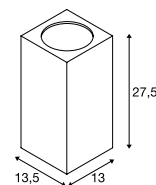

229535 693

229532 693

THEO UP/DOWN  
WL, QPAR51

SOCKET  
INSIDE

Productspecificaties

220-240 V ~ 50/60 Hz  
Materiaal: aluminium / glas

Maattekening

Lichtbronadvies

SOCKET  
INSIDE

Productspecificaties

230 V ~ 50 Hz  
Materiaal: aluminium / glas

Maattekening

Lichtbronadvies

Led GU10 13 W 30°  
2700 K 1100 lm  
13 kWh / 1000 h  
Art. nr. 1001242 | 79,00 EUR

Led GU10 13 W 140°  
2700 K 1000 lm  
13 kWh / 1000 h  
Art. nr. 1001244 | 79,00 EUR